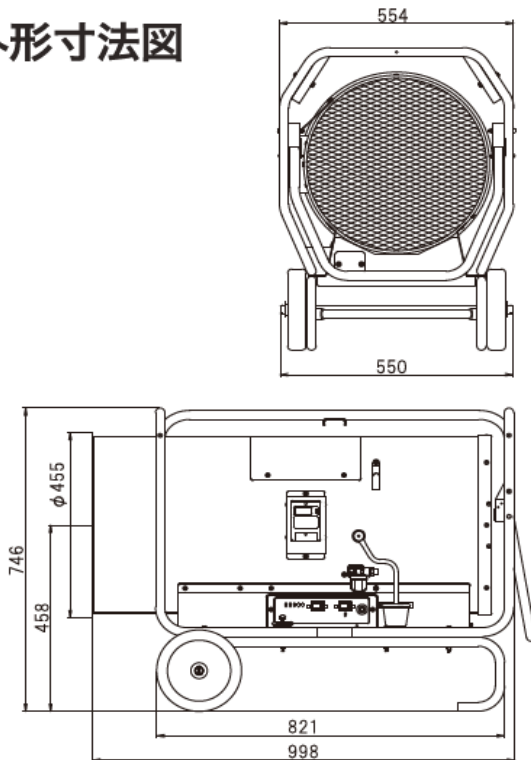

ダクトを使って
外気をハウス全体や株元に届けます!
※ダクト詳細は裏面をご覧ください。

主要諸元

| | |
|---------------------|---------------------------------------|
| 型式 | CG-1000 |
| 使用燃料 | 灯油(JIS 1号灯油) |
| 燃料消費量 | 3.6L/h |
| CO ₂ 発生量 | 8.96kg/h |
| 熱出力 | 35kW(30,100kcal/h) |
| 風量 | 45/52 (m ³ /min) [50/60HZ] |
| オイルタンク | 別売 |
| 外形寸法 | 高さ 746mm × 幅 554mm × 奥行 998mm |
| 質量 | 54kg |

| | |
|------|---|
| 電源電圧 | AC100V[50/60Hz] |
| 消費電力 | 点火時：275/377W[50/60Hz] |
| | 燃焼時：265/368W[50/60Hz] |
| ヒューズ | ガラス管ヒューズ 10A 250V(φ6.35 × ℓ30) |
| 安全装置 | 対震自動消火・炎監視・過負荷保護・ 過熱防止・ファン回転異常検知・ 異常高電圧検知・電圧低下検知・ 送風異常検知・モータ過熱保護・ 停電時安全・不完全燃焼警報 |
| 付属品 | 防災ダクト・ダクトバンド・ 給油ホース(5m) |

外形寸法図

オプション

オイルタンク95L

品番：50288 105001

ビニールダクト

| | |
|-----|--|
| 穴あり | 長さ：100m 品番：22350 501-81 (折幅 720mm、穴ピッチ1m) |
| 穴あり | 長さ：50m 品番：22350 501-82 (折幅 720mm、穴ピッチ1m) |
| 穴なし | 長さ：100m 品番：22350 501-83 (折幅 720mm) |
| 穴なし | 長さ：50m 品番：22350 501-86 (折幅 720mm) |