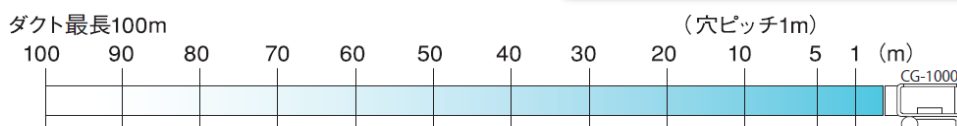

ダクトを使って
外気をハウス全体や株元に届けます!
※ダクト詳細は裏面をご覧ください。

主要諸元

| | |
|---------------------|---------------------------------------|
| 型式 | CG-1000 |
| 使用燃料 | 灯油(JIS 1号灯油) |
| 燃料消費量 | 3.6L/h |
| CO ₂ 発生量 | 8.96kg/h |
| 熱出力 | 35kW(30,100kcal/h) |
| 風量 | 45/52 (m ³ /min) [50/60HZ] |
| オイルタンク | 別売 |
| 外形寸法 | 高さ 746mm × 幅 554mm × 奥行 998mm |
| 質量 | 54kg |

外形寸法図

オプション

オイルタンク95L

品番：50288 105001

ビニールダクト

| | |
|-----|--|
| 穴あり | 長さ：100m 品番：22350 501-81 (折幅 720mm、穴ピッチ1m) |
| 穴あり | 長さ：50m 品番：22350 501-82 (折幅 720mm、穴ピッチ1m) |
| 穴なし | 長さ：100m 品番：22350 501-83 (折幅 720mm) |
| 穴なし | 長さ：50m 品番：22350 501-86 (折幅 720mm) |